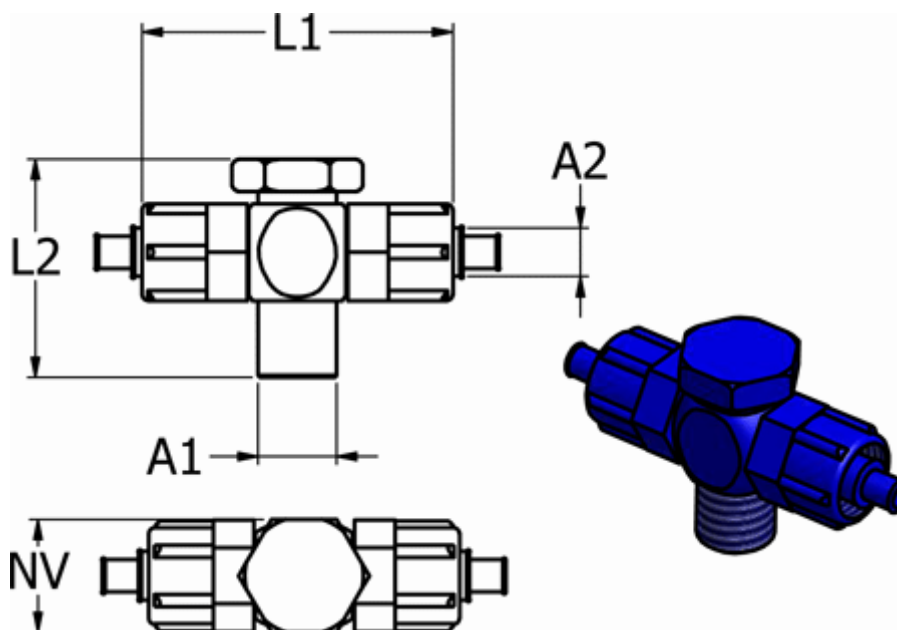

Varenummer: 58614812

Beskrivelse: Push-on fitting POM 14.812, Ø8/6-G 1/8"-Ø8/6  
Banjo T-stykke, blå

## Mål

For slange A2 = 8/6	
Gevind A1	= G 1/8"
L1	= 49
L2	= 27
NV	= 14